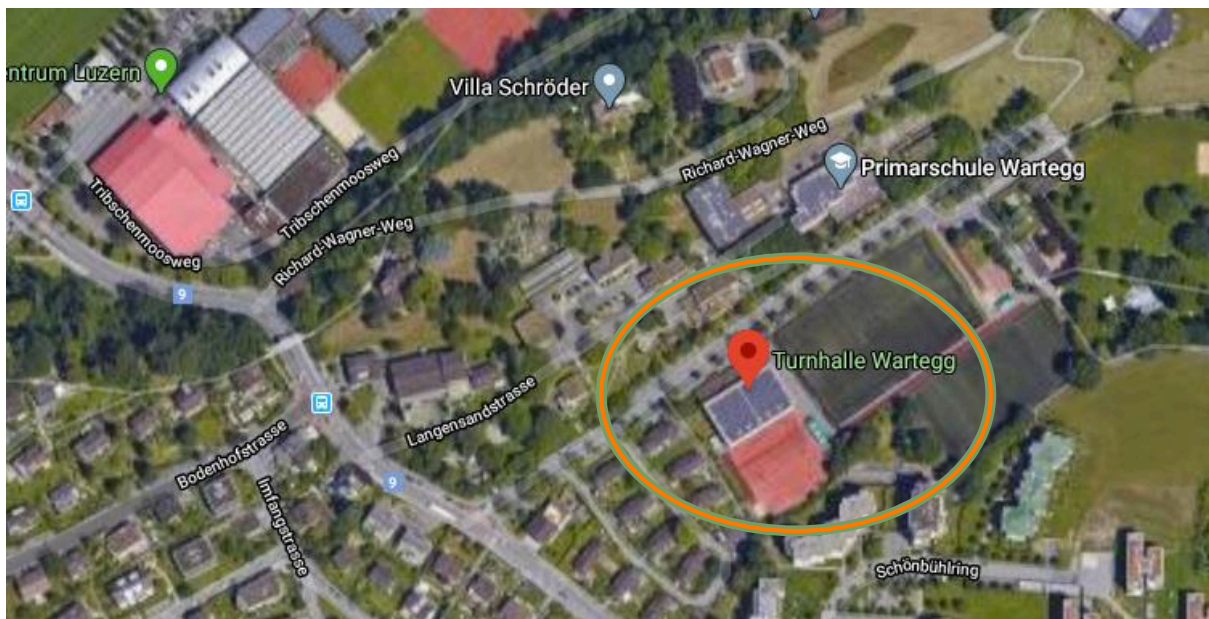

Ort / Lieu :

Sportanlage Wartegg, Dreifachturnhalle, Warteggstrasse 42, 6005 Luzern

Reise / Voyage :

Individuell nach Luzern / Individuel jusqu'à Lucerne

Mitnehmen / Affaires à prendre :

- Sportbekleidung / Tenue de sport
- Hallenturnschuhe / Chaussures de sport indoor
- Wasserflasche / Gourde ou bouteille d'eau
- SPU / EMS